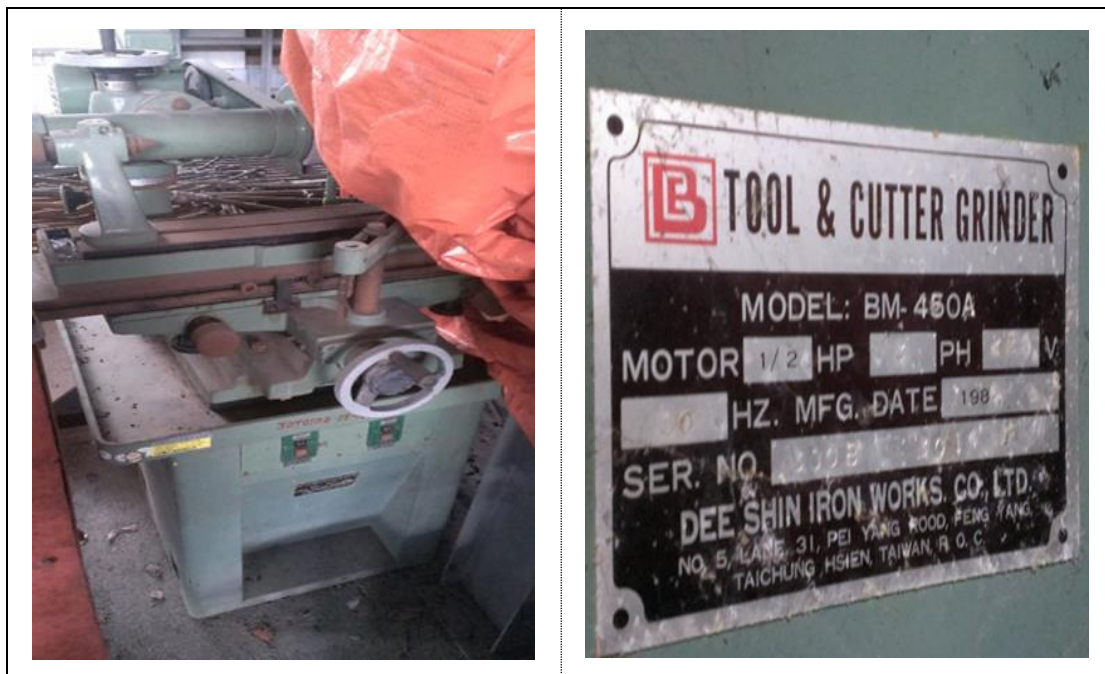

行政院農業委員會臺中區農業改良場 107 年度

農機具標售照片

萬能工具磨床（購置日期：73年6月25日）

插床（購置日期：79年3月30日）

螺紋攻製機（購置日期：73年6月25日）